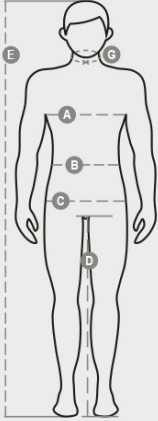

Casual&Workwear - Tops

International sizes	XXS		XS		S		M		L		XL		XXL		3XL		4XL		5XL		
IT - DE	36	38	40	42	44	46	48	50	52	54	56	58	60	62	64	66	68	70	72	74	
FR - ES	32	34	36	38	40	42	44	46	48	50	52	54	56	58	60	62	64	66	68	70	
UK	29	30	31	33	34	36	38	39	41	42	44	46	47	48	50	52	53	55	56	58	
Collar	(G) - cm	37	37	38	38	39	39	40	40	41	41	42,5	42,5	44	44	45	45	46	46	47	47
	(G) - in	14½	14½	15	15	15½	15½	15¾	15¾	16	16	16¾	16¾	17¼	17¼	17¾	17¾	18	18	18½	18½
Chest	(A) - cm	72	76	80	84	88	92	96	100	104	108	112	116	120	124	128	132	136	140	144	148
	(A) - in	28	30	31	33	34	36	38	39	41	42	44	46	47	48	50	52	53	55	56	58
Waist	(B) - cm	64	68	72	74	76	80	84	88	92	96	100	104	108	112	116	120	124	128	132	136
	(B) - in	25	27	28	29	30	32	33	34	36	38	40	41	43	45	46	48	49	51	52	54
Height	(E) - cm	170/181						175/187						175/189							
	(E) - in	67/71						69/73						69/75							

SCOPRI DI PIÙ, INQUADRA QUI