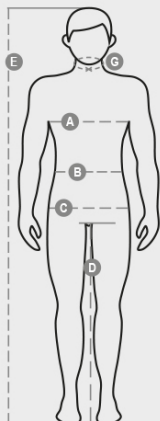

Casual&Workwear - Tops

International sizes	XXS		XS		S		M		L		XL		XXL		3XL		4XL		5XL		
IT - DE	36	38	40	42	44	46	48	50	52	54	56	58	60	62	64	66	68	70	72	74	
FR - ES	32	34	36	38	40	42	44	46	48	50	52	54	56	58	60	62	64	66	68	70	
UK	29	30	31	33	34	36	38	39	41	42	44	46	47	48	50	52	53	55	56	58	
Collar	(G) - cm	37	37	38	38	39	39	40	40	41	41	42,5	42,5	44	44	45	45	46	46	47	47
	(G) - in	14½	14½	15	15	15½	15½	15¾	15¾	16	16	16¾	16¾	17¼	17¼	17¾	17¾	18	18	18½	18½
Chest	(A) - cm	72	76	80	84	88	92	96	100	104	108	112	116	120	124	128	132	136	140	144	148
	(A) - in	28	30	31	33	34	36	38	39	41	42	44	46	47	48	50	52	53	55	56	58
Waist	(B) - cm	64	68	72	74	76	80	84	88	92	96	100	104	108	112	116	120	124	128	132	136
	(B) - in	25	27	28	29	30	32	33	34	36	38	40	41	43	45	46	48	49	51	52	54
Height	(E) - cm	170/181						175/187						175/189							
	(E) - in	67/71						69/73						69/75							

SCOPRI DI PIÙ, INQUADRA QUI