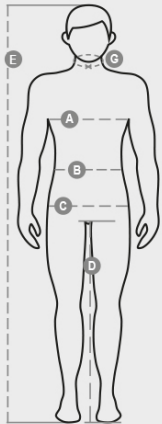

Casual&Workwear - Trousers