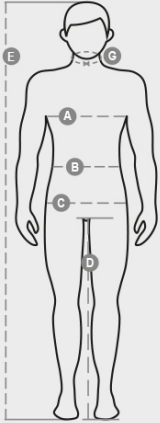

Casual&Workwear - Trousers

International sizes		XXS		XS		S		M		L		XL		XXL		3XL		4XL		5XL	
IT - DE		36	38	40	42	44	46	48	50	52	54	56	58	60	62	64	66	68	70	72	74
FR - ES		32	34	36	38	40	42	44	46	48	50	52	54	56	58	60	62	64	66	68	70
UK		25	27	28	29	30	32	33	34	36	38	40	41	43	45	46	48	49	51	52	54
Waist	(B) - cm	64	68	72	74	76	80	84	88	92	96	100	104	108	112	116	120	124	128	132	136
	(B) - in	25	27	28	29	30	32	33	34	36	38	40	41	43	45	46	48	49	51	52	54
Hips	(C) - cm	80	84	88	90	92	96	100	104	108	112	116	120	124	128	132	136	140	144	148	152
	(C) - in	31	33	34	35	36	38	39	41	42	44	46	47	49	50	52	53	55	56	58	59
Inside leg	(D) - cm	82	82	84	84	85	85	86	86	87	87	88	88	88	88	88	88	89	89	89	89
	(D) - in	32	32	33	33	33	33	33	33	34	34	34	34	34	34	34	34	35	35	35	35
Height	(E) - cm	170/181						175/187						175/189							
	(E) - in	67/71						69/73						69/75							

SCOPRI DI PIÙ, INQUADRA QUI