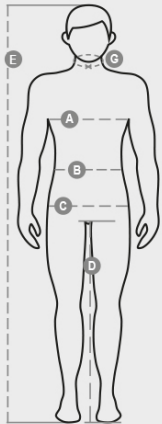

Casual&Workwear - Trousers

International sizes		XXS		XS		S		M		L		XL		XXL		3XL		4XL		5XL	
IT - DE		36	38	40	42	44	46	48	50	52	54	56	58	60	62	64	66	68	70	72	74
FR - ES		32	34	36	38	40	42	44	46	48	50	52	54	56	58	60	62	64	66	68	70
UK		25	27	28	29	30	32	33	34	36	38	40	41	43	45	46	48	49	51	52	54
Waist	(B) - cm	64	68	72	74	76	80	84	88	92	96	100	104	108	112	116	120	124	128	132	136
	(B) - in	25	27	28	29	30	32	33	34	36	38	40	41	43	45	46	48	49	51	52	54
Hips	(C) - cm	80	84	88	90	92	96	100	104	108	112	116	120	124	128	132	136	140	144	148	152
	(C) - in	31	33	34	35	36	38	39	41	42	44	46	47	49	50	52	53	55	56	58	59
Inside leg	(D) - cm	82	82	84	84	85	85	86	86	87	87	88	88	88	88	88	88	89	89	89	89
	(D) - in	32	32	33	33	33	33	33	33	34	34	34	34	34	34	34	34	35	35	35	35
Height	(E) - cm	170/181						175/187						175/189							
	(E) - in	67/71						69/73						69/75							

SCOPRI DI PIÙ, INQUADRA QUI