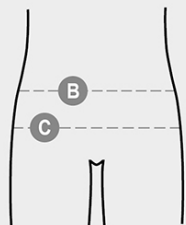

JAMES

S00937-P190

Slip da uomo, fianco basso, con elastico personalizzato in vita, in cotone elasticizzato. Vendibile in pack da tre, in varianti colori assortite. Unità minima vendibile: 3 pezzi (1 pack).

COMPOSIZIONE: 95% COTONE + 5% ELASTAN
ASPETTO: STRETCH JERSEY
PESO: 155 GR/MQ
TAGLIE: XS-S-M-L-XL-XXL-3XL
IMBALLO: 1/40
HS CODE: 61071100
PRODOTTO IN: PK

COLORI

NERO/GRIGIO MELANGE/BIANCO
14058

CARATTERISTICHE

Scheda relativa alle qualità e alle caratteristiche ambientali dell'imballaggio

% materiale riciclato	-
Riciclabilità	-
Presenza sostanze pericolose	Non contiene sostanze pericolose

Underclothes

International sizes		XXS	XS	S	M	L	XL	XXL	3XL	4XL	5XL
IT - DE		38/40	42/44	46/48	50	52	54	56/58	60/62	64/66	68/70
FR - ES		34/36	38/40	42/44	46	48	50	52/54	56/58	60/62	64/66
UK		30/31	33/34	36/38	39	41	42	44/46	47/48	50/52	53/55
Waist	(B) - cm	66 - 70	73 - 76	80 - 84	85 - 88	89 - 92	94 - 98	100 - 105	108 - 113	116 - 120	124 - 128
	(B) - in	26 - 27	28 - 29	31 - 32	33 - 34	35 - 36	37 - 38	39 - 41	42 - 44	45 - 47	48 - 50
Hips	(C) - cm	81 - 86	88 - 92	95 - 99	101 - 104	105 - 109	110 - 114	115 - 120	124 - 128	132 - 136	140 - 144
	(C) - in	32 - 33	34 - 36	37 - 38	39 - 40	41 - 42	43 - 44	45 - 46	48 - 50	51 - 53	54 - 56