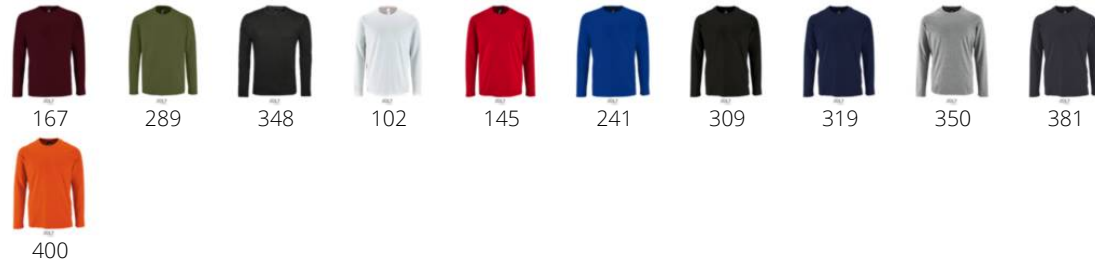

SOL'S®

SOL'S IMPERIAL LSL MEN

T-SHIRT UOMO MANICA LUNGA

Qualità

JERSEY 190
100% cotone semipettinato Ringspun

Stile

Nastro di rinforzo sul collo
Girocollo con bordo in costina
Maniche lunghe
Tubolare

Misura	XS	S	M	L	XL	XXL	3XL	4XL

PACKING

CARATTERISTICHE

5

50

Dimensioni della scatola cartone
110 x 40 x 20 cm
weight : 17,1 kg

SOL'S IMPERIAL LSL KIDS
02947

SOL'S IMPERIAL LSL
WOMEN