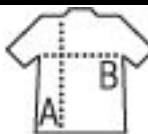

SOL'S®

SOL'S IMPERIAL LSL WOMEN

T-SHIRT DONNA MANICA LUNGA

Qualità

JERSEY 190
100% cotone semipettinato Ringspun

Stile

Nastro di rinforzo sul collo
Girocollo con bordo in costina
Maniche lunghe
Punto vita sfiancato
Tagliata e cucita

Misura S M L XL XXL

PACKING

CARATTERISTICHE

5

50

Dimensioni della scatola: 37x29x20 cm
weight : 11,6 kg

167

289