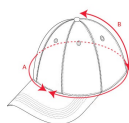

TERRA GO7012

DESCRIZIONE

Berretto casual a 6 sezioni. Interno della visiera a contrasto con la fascia parasudore. Asole in metallo e chiusura regolabile. 100% cotone. 260 g/m². Etichetta rimovibile.

COMPOSIZIONE

100% cotone, 260 g/m².

OSSERVAZIONI

*Etichetta rimovibile. *Prodotto con unità minima di vendita di un pack completo.

TAGLIE

Adulto: UNICO / :

SCHEMI

QUANTITATIVI

	Scatola	Pack
Adulto:	200 ud.	25 ud.

COLORI

TAGLIE

Adulto:	UNICO
PERIMETRO (A)	58cm
ALTEZZA (B)	16.5cm

PERSONALIZZAZIONE DISPONIBILI

Transfer

Manipolato