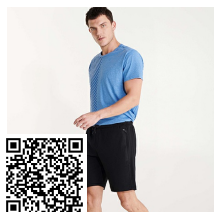

MODELLI CORRELATI

BETIS BE0419