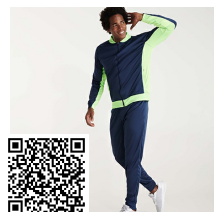

ARGOS PA0460