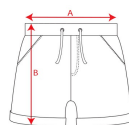

SPIRO BE0449

DESCRIZIONE

Pantaloncini sportivi con ampio girovita elastico e coulisse. Tasche laterali con finta cerniera, tasca posteriore e risvolto pantalone con cuciture di sicurezza.

COMPOSIZIONE

60% cotone / 40% poliestere, non felpato, 290 g/m². Colore grigio vigore 58: 85% cotone / 15% viscosa.

OSSERVAZIONI

*Etichetta rimovibile.

TAGLIE

Adulto: S · M · L · XL · XXL / :

SCHEMI

QUANTITATIVI

	Scatola	Pack
Adulto:	30 ud.	1 ud.

COLORI

TAGLIE

Adulto:	S	M	L	XL	XXL
WIDTH (A)	40cm	42cm	44cm	46cm	48cm
LUNGO (B)	42cm	44cm	46cm	48cm	50cm

PERSONALIZZAZIONE DISPONIBILI

Ricamo

Transfer

Manipolato

MODELLI CORRELATI