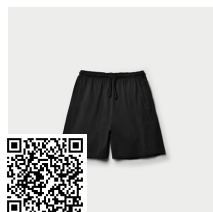

SPORT BE6705