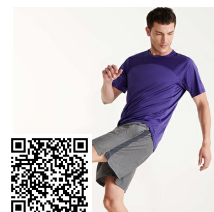

CELTIC BE0553