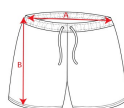

EVERTON PC6651

DESCRIZIONE

Pantaloncini sportivi con slip interno. Vita elasticizzata con coulisse interna per una facile regolazione. Tessuto speciale da corsa adattabile al corpo. Dettagli riflettenti. Facile da lavare e asciugare.

COMPOSIZIONE

90% poliestere / 10% elastane , 130 g/m²

OSSERVAZIONI

*Etichetta rimovibile. *Tessuto tecnico. *Modello traspirante.

TAGLIE

Adulto: S · M · L · XL · XXL / :

SCHEMI

QUANTITATIVI

Scatola	Pack
50 ud.	1 ud.

Adulto: 50 ud. 1 ud.

COLORI

TAGLIE

Adulto:	S	M	L	XL	XXL
WIDTH (A)	38cm	40cm	42cm	44cm	46cm
LUNGO (B)	33cm	35cm	37cm	39cm	41cm

PERSONALIZZAZIONE DISPONIBILI

MODELLI CORRELATI