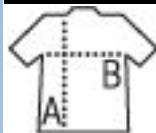

the fair spirit

PERFECT LSL WOMEN

POLO DONNA MANICA LUNGA

Qualità

PIQUÉ 180

100% cotone pettinato
Collo e giromaniche a costina 1x1

Stile

Maniche lunghe
3 bottoni
Punto vita sfiancato
Nastro di rinforzo sul collo

Misura S M L XL XXL 3XL

PACKING

CARATTERISTICHE

5

50

Dimensioni della scatola: 50 x 35 x 30 cm
weight : 11 kg

148

264