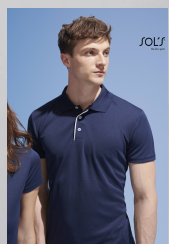

CARATTERISTICHE

SUBLIMATION
PRINTING

TWIN

PERFORMER MEN
01180