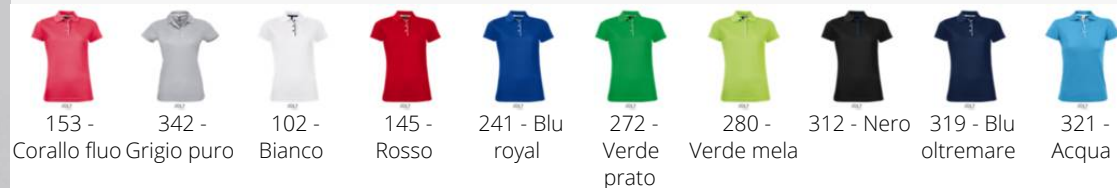

POLO DONNA SPORTIVA

Qualità

PIQUÉ POLIESTERE 180
100% poliestere

Stile

SPORTIVA
Maniche corte
3 bottoni
Asole della patta di chiusura rifinite a contrasto
Fondo del capo con spacchi laterali in contrasto
Nastro di rinforzo sul collo in contrasto
Ideale per la sublimazione

Misura	S	M	L	XL	XXL
	63/42	65/45	67/48	69/51	71/54

PACKING

5

50

Dimensioni della scatola cartone
weight : 9 kg

CARATTERISTICHE

SUBLIMATION
PRINTING

TWIN