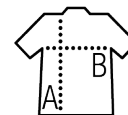

FELPA DONNA CON ZIP

Qualità

FELPA SPAZZOLATA 280
50% cotone "Ringspun" - 50% poliestere
Interno garzato
Polsini, collo e fondo del capo con bordo a costina 2x2 con elasthan

Stile

Collo alto
Maniche a raglan
Punto vita sfiancato
2 tasche laterali
Tagliata e cucita

Dimensioni	S	M	L	XL	XXL
A/B	65/45	66/48	67/51	68/54	69/57

IMBALLAGGIO

5

20

Dimensioni del cartone : 53 x 34 x 41 cm
Peso per cartone : 10,2 kg

CARATTERISTICHE

Bianco

Rosso