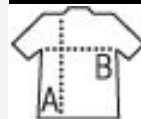

### Stile

Full zip  
Polsini, collo e fondo del capo in costina  
2 tasche laterali con zip  
1 tasca interna con bottone a pressione

SOL'S®  
the fair spirit

Misura XS S M L XL XXL 3XL