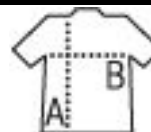

SOL'S®
the fair spirit

PACKING

CARATTERISTICHE

5

50

Dimensioni della scatola 40x40x24 cm
weight : 11 kg

SUBLIMATION
PRINTING