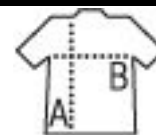

MAGLIA PORTIERE ADULTO

Qualità

100% poliestere liscio
Peso: 140 gr/m²

Stile

Maniche raglan
Inseri in rete in contrasto
Logo e marchio ricamati in contrasto
Maniche lunghe con polsini in costina
Paragomiti imbottiti
Fondo del capo sul dorso più lungo e arrotondato

| Misura | S | M | L XL | XXL |
|--------|---|---|---------|-----|
|--------|---|---|---------|-----|

74/52

74/55

74/55

80/61

PACKING

5

50

Dimensioni della scatola: 40x40x28 cm
weight : 20 kg

CARATTERISTICHE

SUBLIMATION
PRINTING

934 - Verde brillante /
Bianco

935 - Nero / Bianco

944 - Giallo limone / Nero