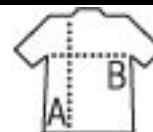

BERRETTO UNISEX CON RISVOLTO

Qualità

Stile

100% acrilico in costina 1x1
56 g/m²
Berretto con risvolto

Misura

TUN

Taille unique

PACKING

CARATTERISTICHE

20

200

Dimensioni della scatola 40 x 40 x 10 cm
weight : 13 kg

306

404

101

145