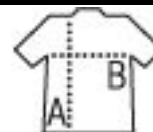

SOL'S®

METEOR

88109

CAPPELLINO ADULTO A 6 PANNELLI

Qualità

Stile

100% microfibra poliestere - 110 g/m²
6 occhielli di ventilazione ricamati
Chiusura posteriore regolabile con Velcro®

Misura

TAGLIA UNICA

Taille unique

PACKING

CARATTERISTICHE

25

100

Dimensioni della scatola 45x45x17 cm
weight : 7 kg

- Rosa fluo 2 129