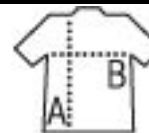

## FASCIA SCALDACOLLO / BERRETTO PILE

Qualità

100% poliestere - 45 g/m²

Stile

2 in 1: fascia scaldacollo trasformabile in berretto  
Cordino elasticizzato regolabile

Misura

TUN

Taille unique 25 x 23 cm