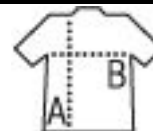

BRONX

88122

BERRETTO UNISEX IN ACRILICO

Qualità

Stile

CLASSIQUE

100% acrilico
Tessuto in costina 1x1 effetto elasticizzato
45 g/m²

Misura

TAGLIA UNICA

Taille unique

PACKING

CARATTERISTICHE

20

200

Dimensioni della scatola cartone
15 x 43 x 14 cm
weight : 13 kg

145 - Rosso