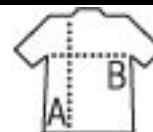

SCIARPA IN PILE UNISEX

Qualità

Stile

100% poliestere
200 g/m²

Misura

TUN

Taille unique 180 x 30 cm

PACKING

CARATTERISTICHE

20

100

Dimensioni della scatola: 45 x 45 x 15 cm
weight : 14 kg

SOFTTOUCH

145

312

319