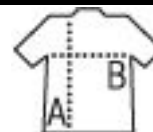

## SACCA MORBIDA

Qualità

CANVAS 235  
100% cotone

Stile

Sacca morbida multiuso  
Manici tricolore  
Ampio scomparto centrale con doppio cursore  
1 tasca frontale con richiamo tricolore  
1 tasca interna

Misura

TAGLIA UNICA

PACKING

CARATTERISTICHE

1

15

Dimensioni della scatola cartone  
weight : 3,96 kg

102 - Bianco

319 - Blu oltremare