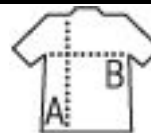

SOL'S®

page
219

CHILL

ZAINO

Qualità

DENIM

8 once - 70% cotone 30% poliestere

Stile

Raw denim

Chiusura con coulisse regolabile

Misura

TAGLIA UNICA

PACKING

CARATTERISTICHE

10

50