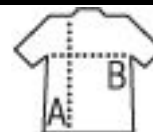

## BAULETTO IN FRENCH TERRY

Qualità

Stile

FRENCH TERRY 240  
80% cotone 20% poliestere  
Bauletto morbido multiuso  
Chiusura con zip  
1 tasca interna  
Grandi manici 4 x 57 cm

Misura

TUN

25 x 45 cm

PACKING

CARATTERISTICHE

5

50

Dimensioni della scatola 44 x 32 x 20 cm  
weight : 12 kg

102

312

360