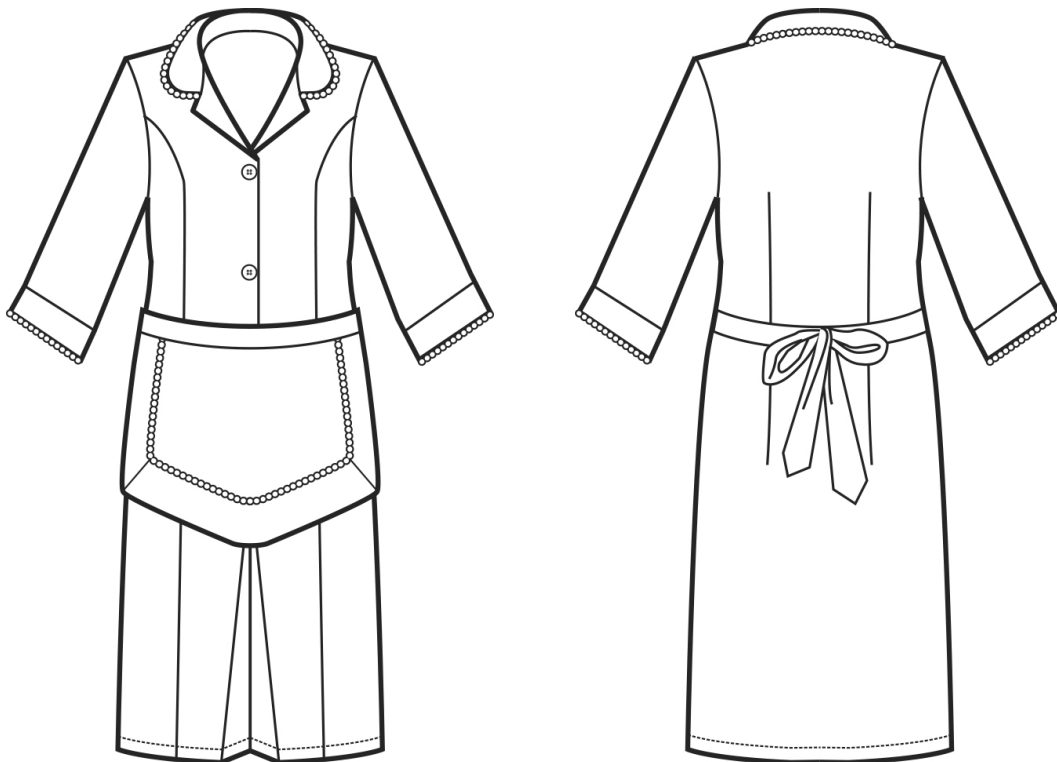

ARTICOLI 007351 CAMICE ANTILLE

TAGLIA	LARGHEZZA TORACE	LUNGHEZZA SCHIENA DA SOTTO IL COLLO FINO ALL'ORLO	LUNGHEZZA MANICA
S	49	103	44
M	53	103	45
L	57	103	46
XL	61	104	47
XXL	65	104	48

Isacco srl

Misure e disegni dei prodotti

La tabella misure è puramente indicativa in quanto durante la fase di confezionamento degli indumenti sono ammesse tolleranze dovute alla lavorazione