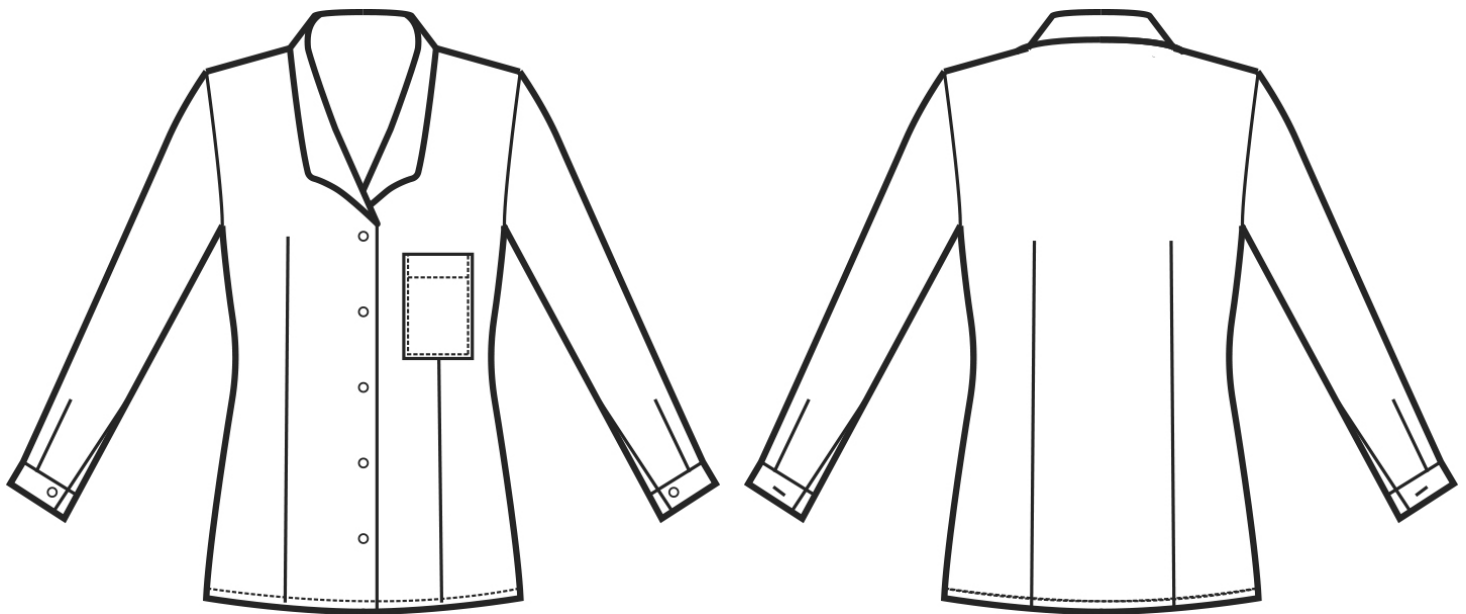

## ARTICOLI 025200 CAMICETTA FIRENZE

TAGLIA	LARGHEZZA TORACE	LUNGHEZZA SCHIENA DA SOTTO IL COLLO FINO ALL'ORLO	LUNGHEZZA MANICA
XS	42	61	57
S	46	63	58
M	50	65	59
L	54	67	60
XL	58	69	61

**Isacco srl**

Misure e disegni dei prodotti

La tabella misure è puramente indicativa in quanto durante la fase di confezionamento degli indumenti sono ammesse tolleranze dovute alla lavorazione