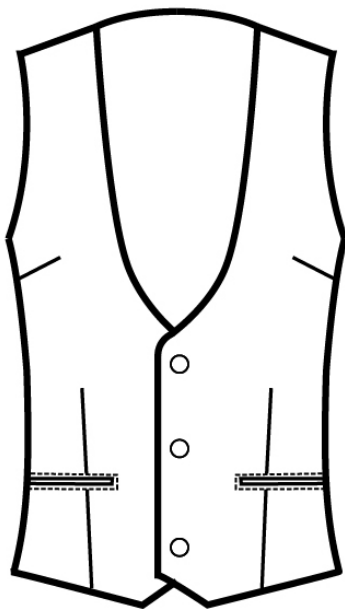

## ARTICOLI 034351 GILET PIGALLE

TAGLIA	LARGHEZZA TORACE	LUNGHEZZA SCHIENA DA SOTTO IL COLLO FINO ALL'ORLO
S	46	58
M	50	59
L	54	60
XL	58	61
XXL	62	62

**Isacco srl**

Misure e disegni dei prodotti

La tabella misure è puramente indicativa in quanto durante la fase di confezionamento degli indumenti sono ammesse tolleranze dovute alla lavorazione