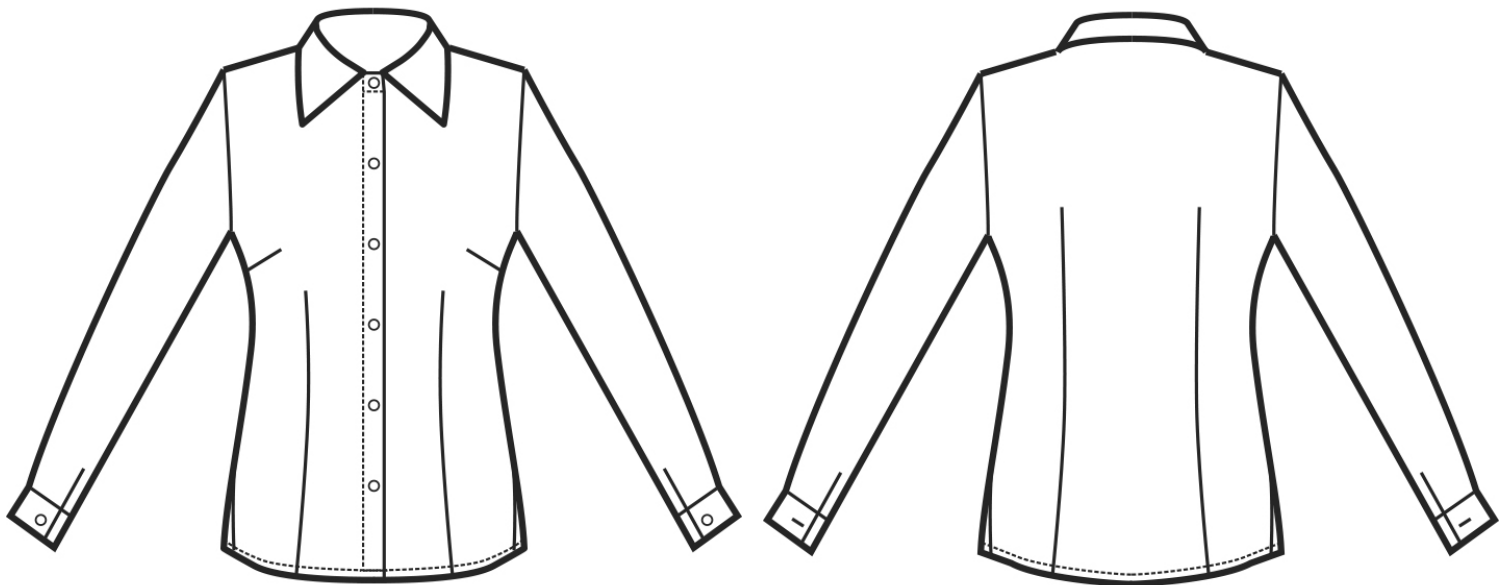

ARTICOLI 025400M CAMICETTA TENERIFE

TAGLIA	LARGHEZZA TORACE	LUNGHEZZA SCHIENA DA SOTTO IL COLLO FINO ALL'ORLO	LUNGHEZZA MANICA
S	46	64	26
M	49	65	26
L	52	66	26
XL	56	67	26
XXL	60	68	27
XXXL	64	69	27

Isacco srl

Misure e disegni dei prodotti

La tabella misure è puramente indicativa in quanto durante la fase di confezionamento degli indumenti sono ammesse tolleranze dovute alla lavorazione