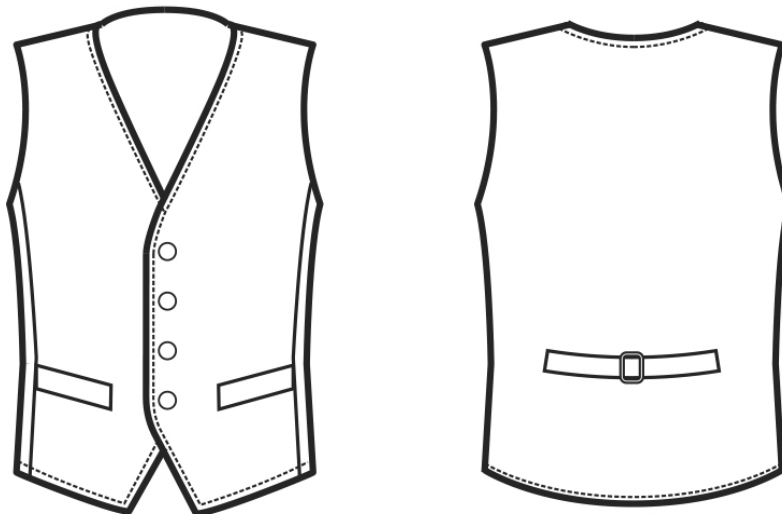

ARTICOLI 033100 GILET UNISEX SFODERATO

TAGLIA	LARGHEZZA TORACE	LUNGHEZZA SCHIENA DAL COLLO FINO ALL'ORLO
S	45	56
M	49	58
L	53	60
XL	57	62
XXL	62	64

Isacco srl

Misure e disegni dei prodotti

La tabella misure è puramente indicativa in quanto durante la fase di confezionamento degli indumenti sono ammesse tolleranze dovute alla lavorazione