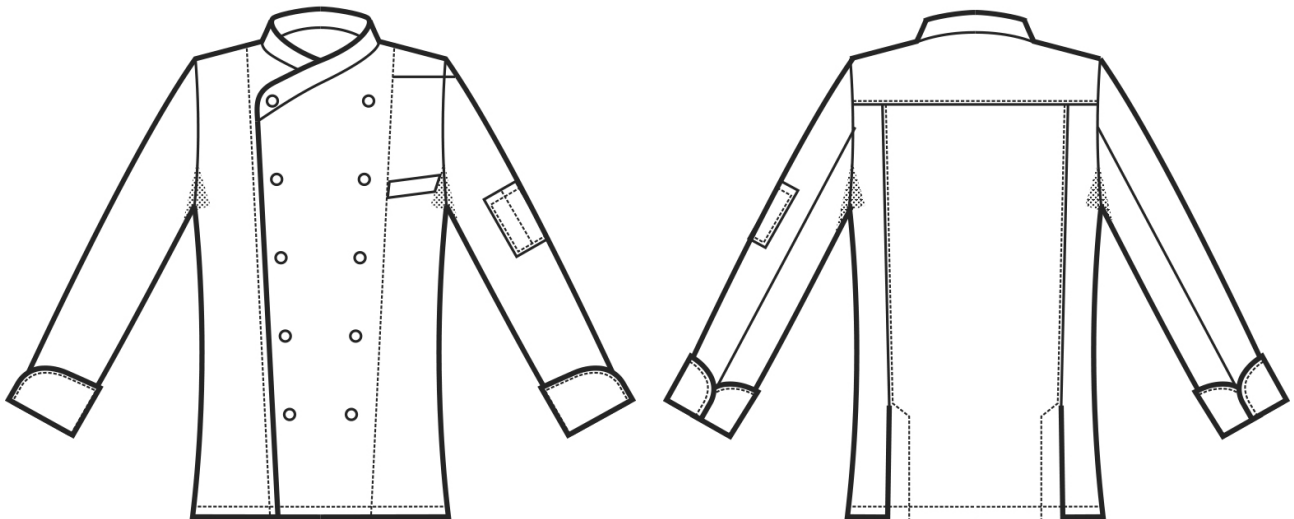

ARTICOLI 057400 GIACCA CUOCO TOKIO

TAGLIA	LARGHEZZA TORACE	LUNGHEZZA SCHIENA DA SOTTO IL COLLO FINO ALL'ORLO	LUNGHEZZA MANICA
S	52	72	60
M	56	75	62
L	60	78	64
XL	63	81	66
XXL	67	82	68

Isacco srl

Misure e disegni dei prodotti