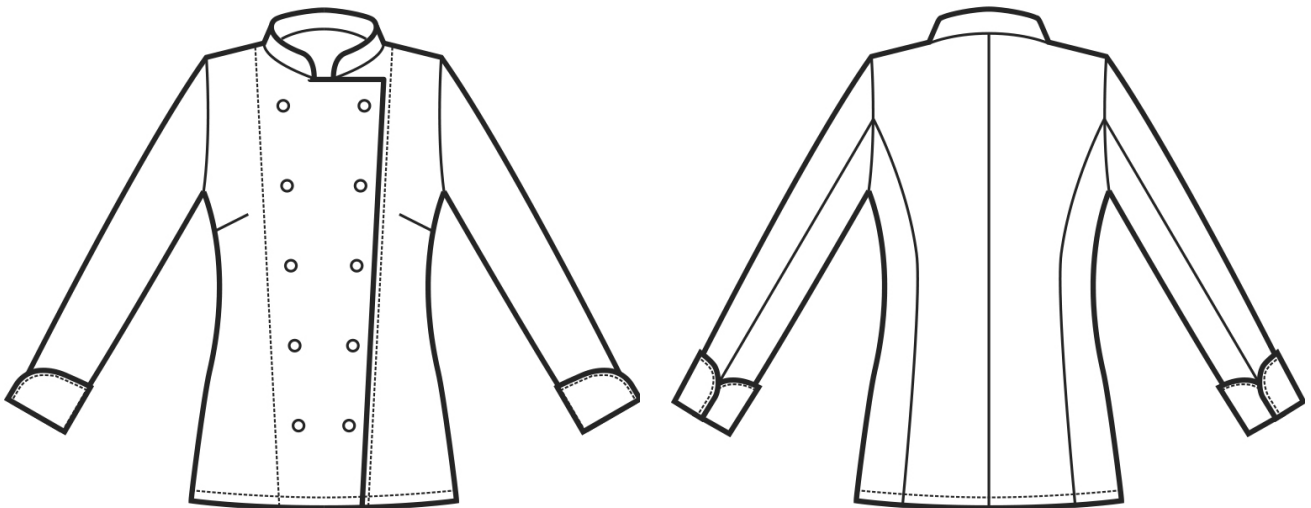

ARTICOLI 057500 LADYCHEF

TAGLIA	LARGHEZZA TORACE	LUNGHEZZA SCHIENA DA SOTTO IL COLLO FINO ALL'ORLO	LUNGHEZZA MANICA
S	48	66	64
M	52	67	66
L	55	69	68
XL	59	70	70
XXL	63	70	72

Isacco srl

Misure e disegni dei prodotti