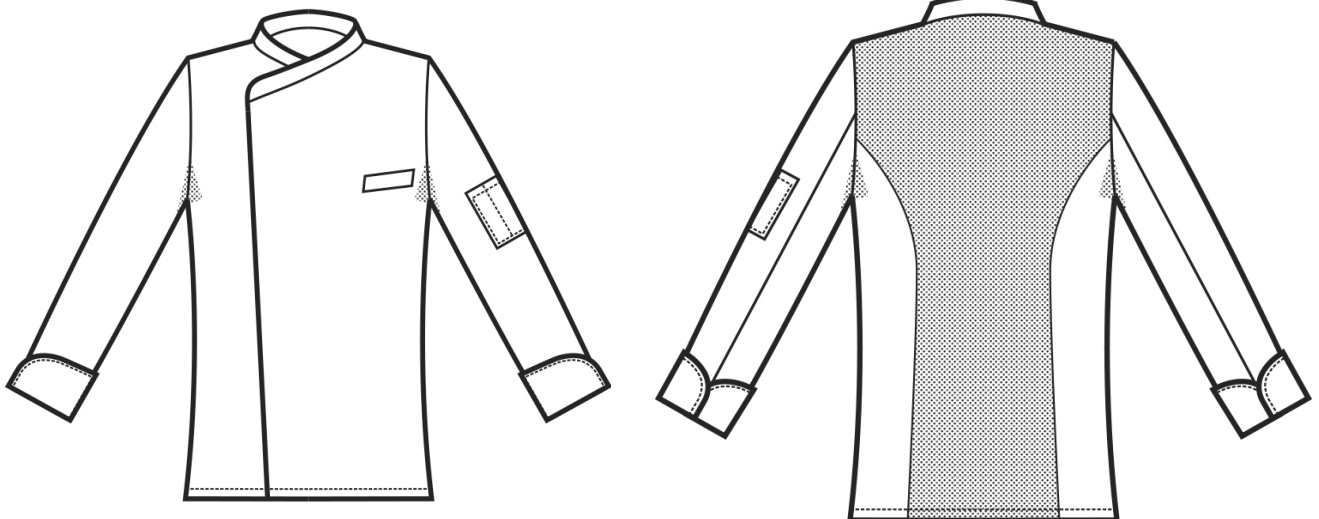

ARTICOLI 059800 GIACCA CUOCO PRETORIA

TAGLIA	LARGHEZZA TORACE	LUNGHEZZA SCHIENA DA SOTTO IL COLLO FINO ALL'ORLO	LUNGHEZZA MANICA
S	52	72	61
M	56	75	63
L	60	78	65
XL	64	80	67
XXL	68	82	69

Isacco srl

Misure e disegni dei prodotti

La tabella misure è puramente indicativa in quanto durante la fase di confezionamento degli indumenti sono ammesse tolleranze dovute alla lavorazione