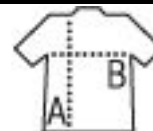

PORTA ABITI SENZA SOFFIETTO IN TNT

Qualità

Stile

Tessuto non tessuto
 Formato aperto: chiusura integrale con zip
 Formato chiuso: patta di chiusura con bottone a pressione
 2 manici per il trasporto

Misura

TAGLIA UNICA

60 x 110 cm

PACKING

CARATTERISTICHE

1

50

Dimensioni della scatola: 33,5 x 25 x 50 cm
 weight : 12,5 kg

312 - Nero