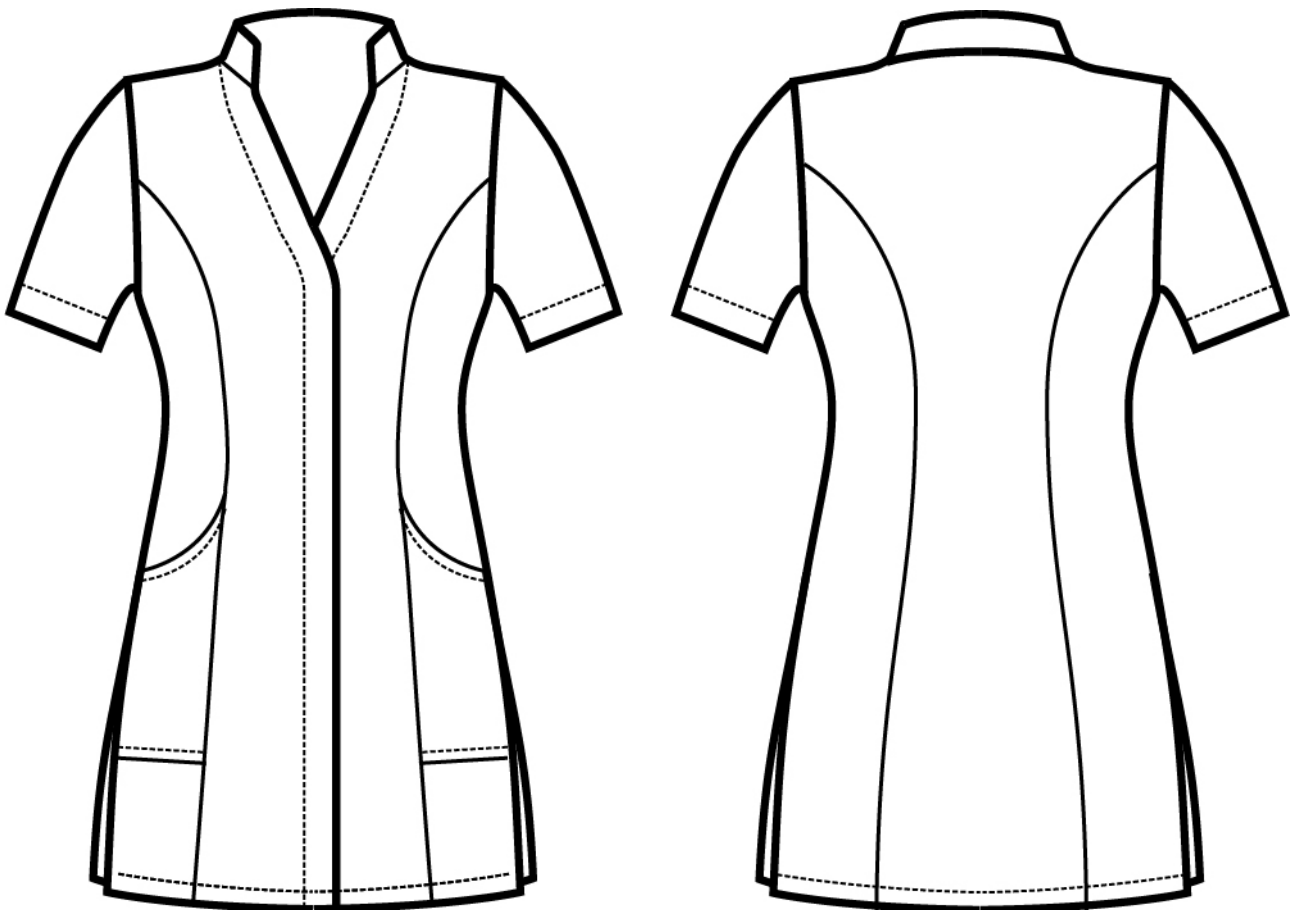

## ARTICOLI 017000 CASACCA COPACABANA

TAGLIA	LARGHEZZA TORACE	LUNGHEZZA SCHIENA DA SOTTO IL COLLO FINO ALL'ORLO	LUNGHEZZA MANICA
S	44	81	21
M	48	82	21
L	52	82	22
XL	56	83	22
XXL	62	83	23

**Isacco srl**

Misure e disegni dei prodotti

La tabella misure è puramente indicativa in quanto durante la fase di confezionamento degli indumenti sono ammesse tolleranze dovute alla lavorazione