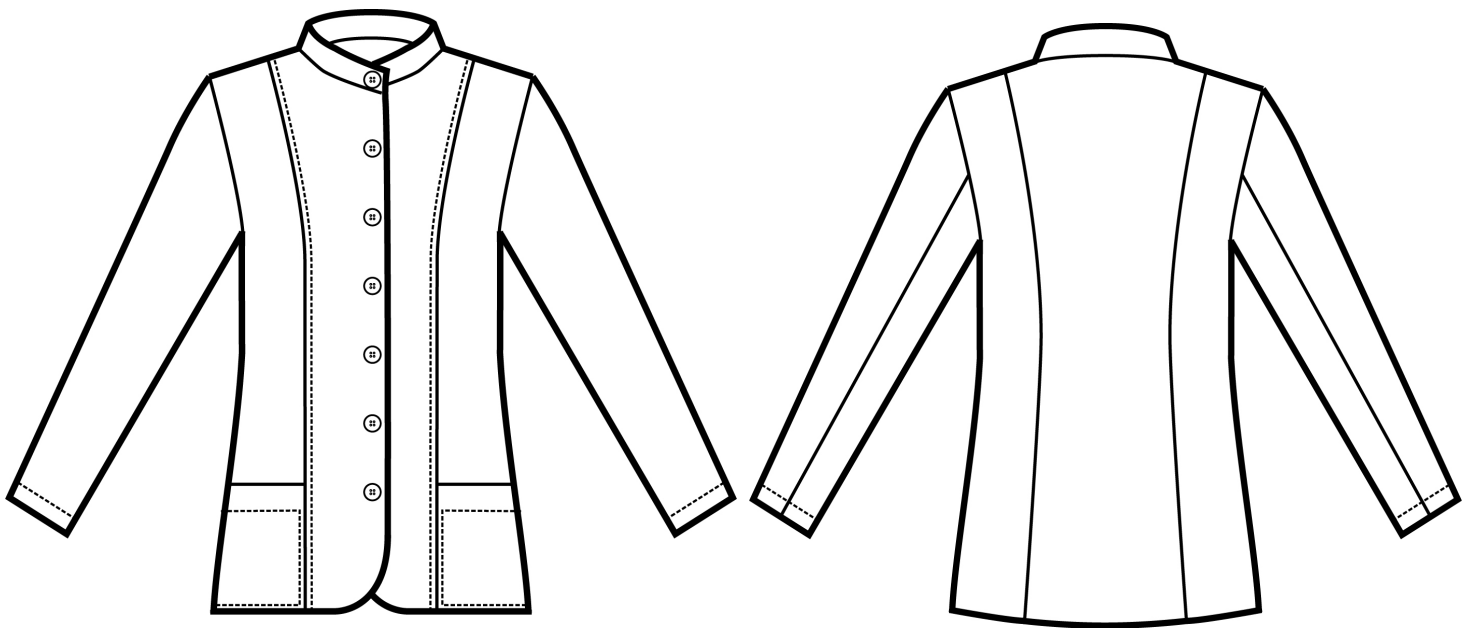

ARTICOLI 020170 BLUSA BALI

TAGLIA	LARGHEZZA TORACE	LUNGHEZZA SCHIENA DA SOTTO IL COLLO FINO ALL'ORLO	LUNGHEZZA MANICA
S	46	66	60
M	50	67	60
L	54	68	61
XL	58	69	62
XXL	63	69	63

Isacco srl

Misure e disegni dei prodotti