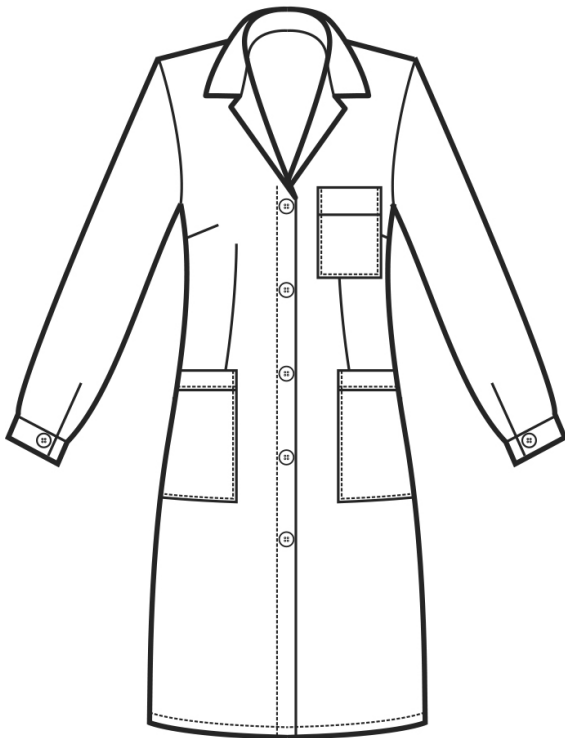

ARTICOLI 008000 CAMICE DONNA

TAGLIA	LARGHEZZA TORACE	LUNGHEZZA SCHIENA DA SOTTO IL COLLO FINO ALL'ORLO	LUNGHEZZA MANICA
XS	45	100	60
S	49	100	60
M	53	100	60
L	57	100	62
XL	61	100	62
XXL	65	102	62
3XL	70	102	63
4XL	75	102	64
5XL	80	102	64

Isacco srl

Misure e disegni dei prodotti

La tabella misure è puramente indicativa in quanto durante la fase di confezionamento degli indumenti sono ammesse tolleranze dovute alla lavorazione