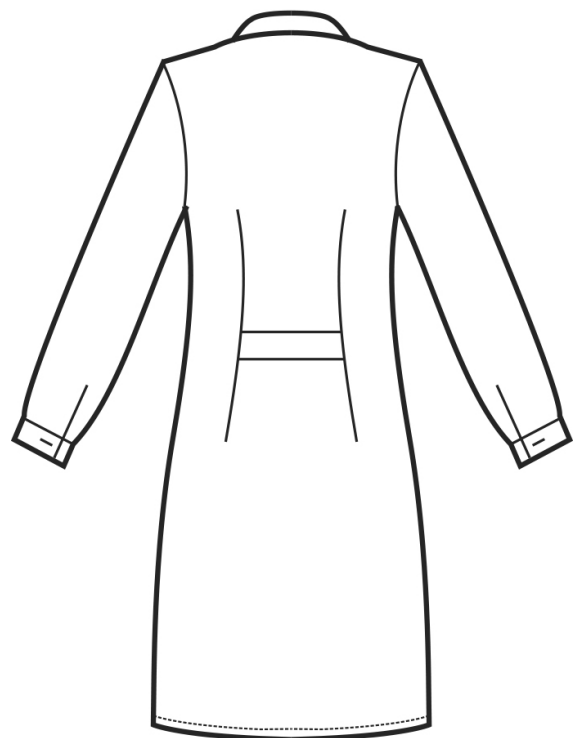

ARTICOLI 008000 CAMICE DONNA

TAGLIA	LARGHEZZA TORACE	LUNGHEZZA SCHIENA DA SOTTO IL COLLO FINO ALL'ORLO	LUNGHEZZA MANICA
XS	45	100	60
S	49	100	60
M	53	100	60
L	57	100	62
XL	61	100	62
XXL	65	102	62
3XL	70	102	63
4XL	75	102	64
5XL	80	102	64

Isacco srl

Misure e disegni dei prodotti

La tabella misure è puramente indicativa in quanto durante la fase di confezionamento degli indumenti sono ammesse tolleranze dovute alla lavorazione