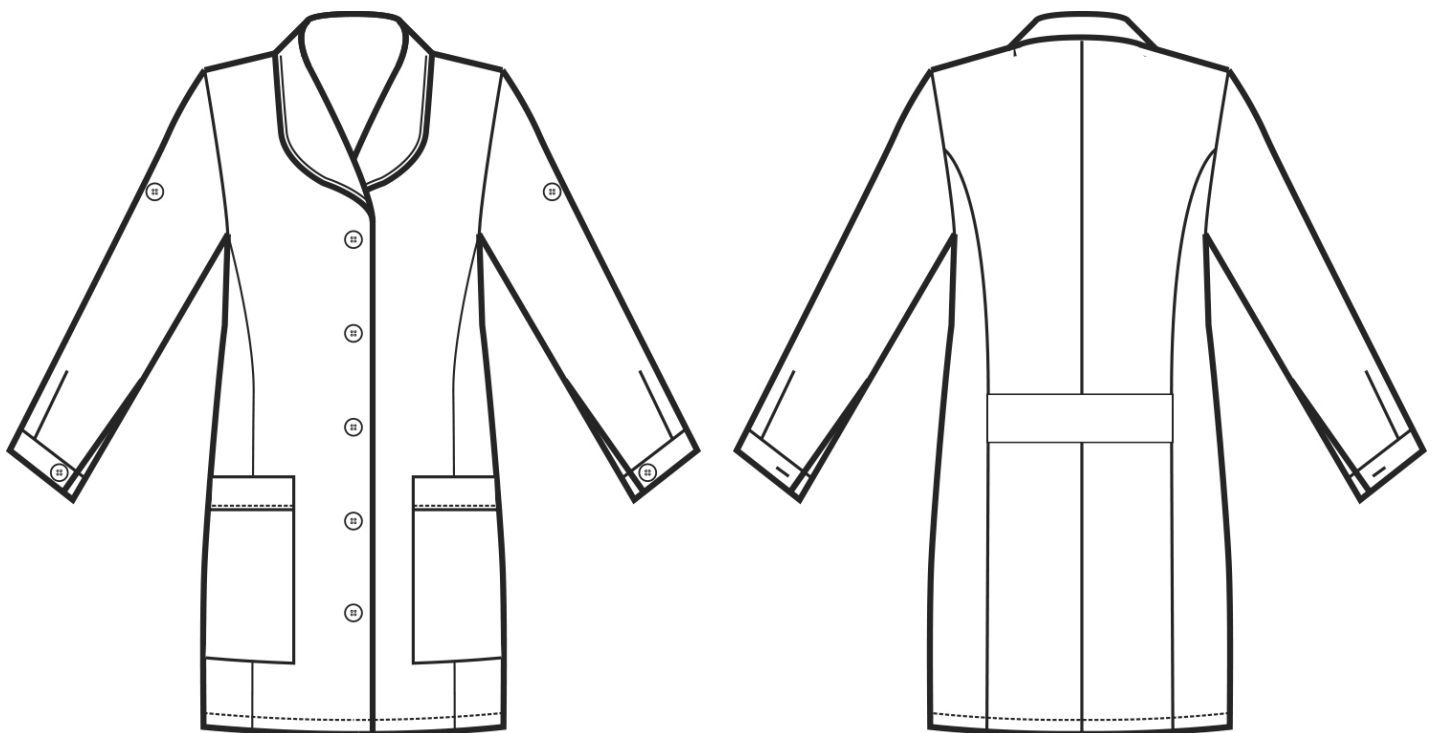

ARTICOLI 050300 CASACCA PASADENA

TAGLIA	LARGHEZZA TORACE	LUNGHEZZA SCHIENA DA SOTTO IL COLLO FINO ALL'ORLO	LUNGHEZZA MANICA
S	48	84	60
M	52	85	61
L	56	86	63
XL	60	87	65
XXL	65	88	67

Isacco srl

Misure e disegni dei prodotti