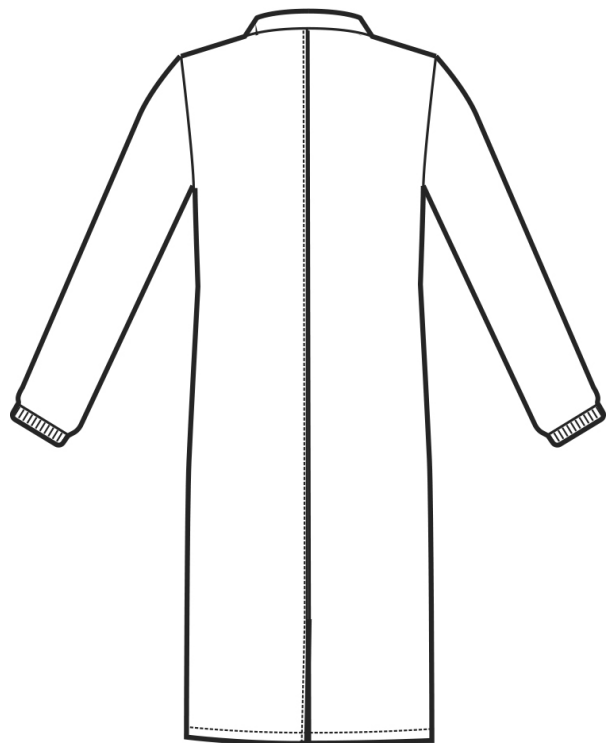

## ARTICOLI 060500 CAMICE DOVER

TAGLIA	LARGHEZZA TORACE	LUNGHEZZA SCHIENA DA SOTTO IL COLLO FINO ALL'ORLO	LUNGHEZZA MANICA
S	49	94	65
M	53	94	66
L	57	94	66,5
XL	61	96	67
XXL	65	96	68

**Isacco srl**

Misure e disegni dei prodotti