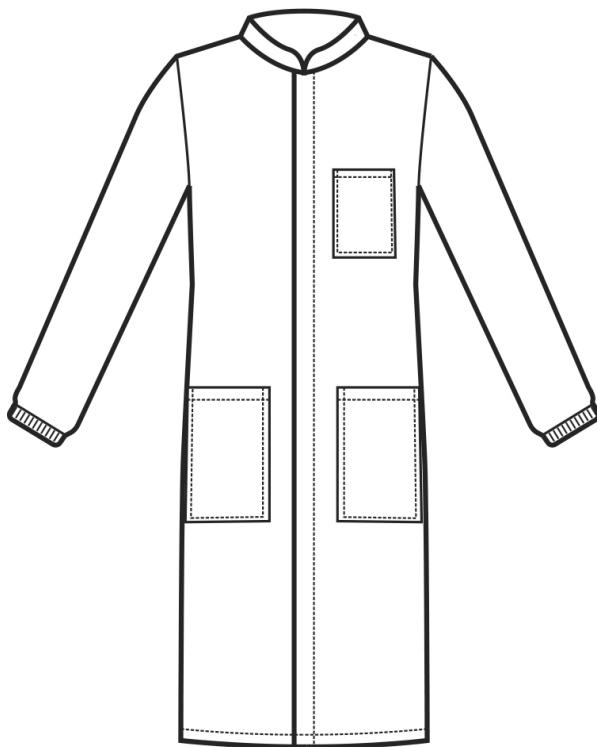

## ARTICOLI 060500 CAMICE DOVER

TAGLIA	LARGHEZZA TORACE	LUNGHEZZA SCHIENA DA SOTTO IL COLLO FINO ALL'ORLO	LUNGHEZZA MANICA
S	49	94	65
M	53	94	66
L	57	94	66,5
XL	61	96	67
XXL	65	96	68

**Isacco srl**

Misure e disegni dei prodotti

La tabella misure è puramente indicativa in quanto durante la fase di confezionamento degli indumenti sono ammesse tolleranze dovute alla lavorazione