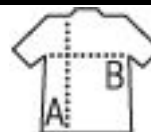

SOL'S®
the fair spirit

page
103

SOL'S GAMMA

PARANNANZA DA LAVORO CON TASCHE

Qualità

TWILL 240
100% cotone proveniente da agricoltura biologica

Stile

Ampia tasca a 2 scomparti
Regolabile al collo mediante bottone e occhielli

Misura

TUN

90 x 75 cm

PACKING

CARATTERISTICHE

10

50

Dimensioni della scatola cartone
weight : 14 kg