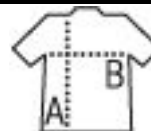

Misura

TAGLIA UNICA