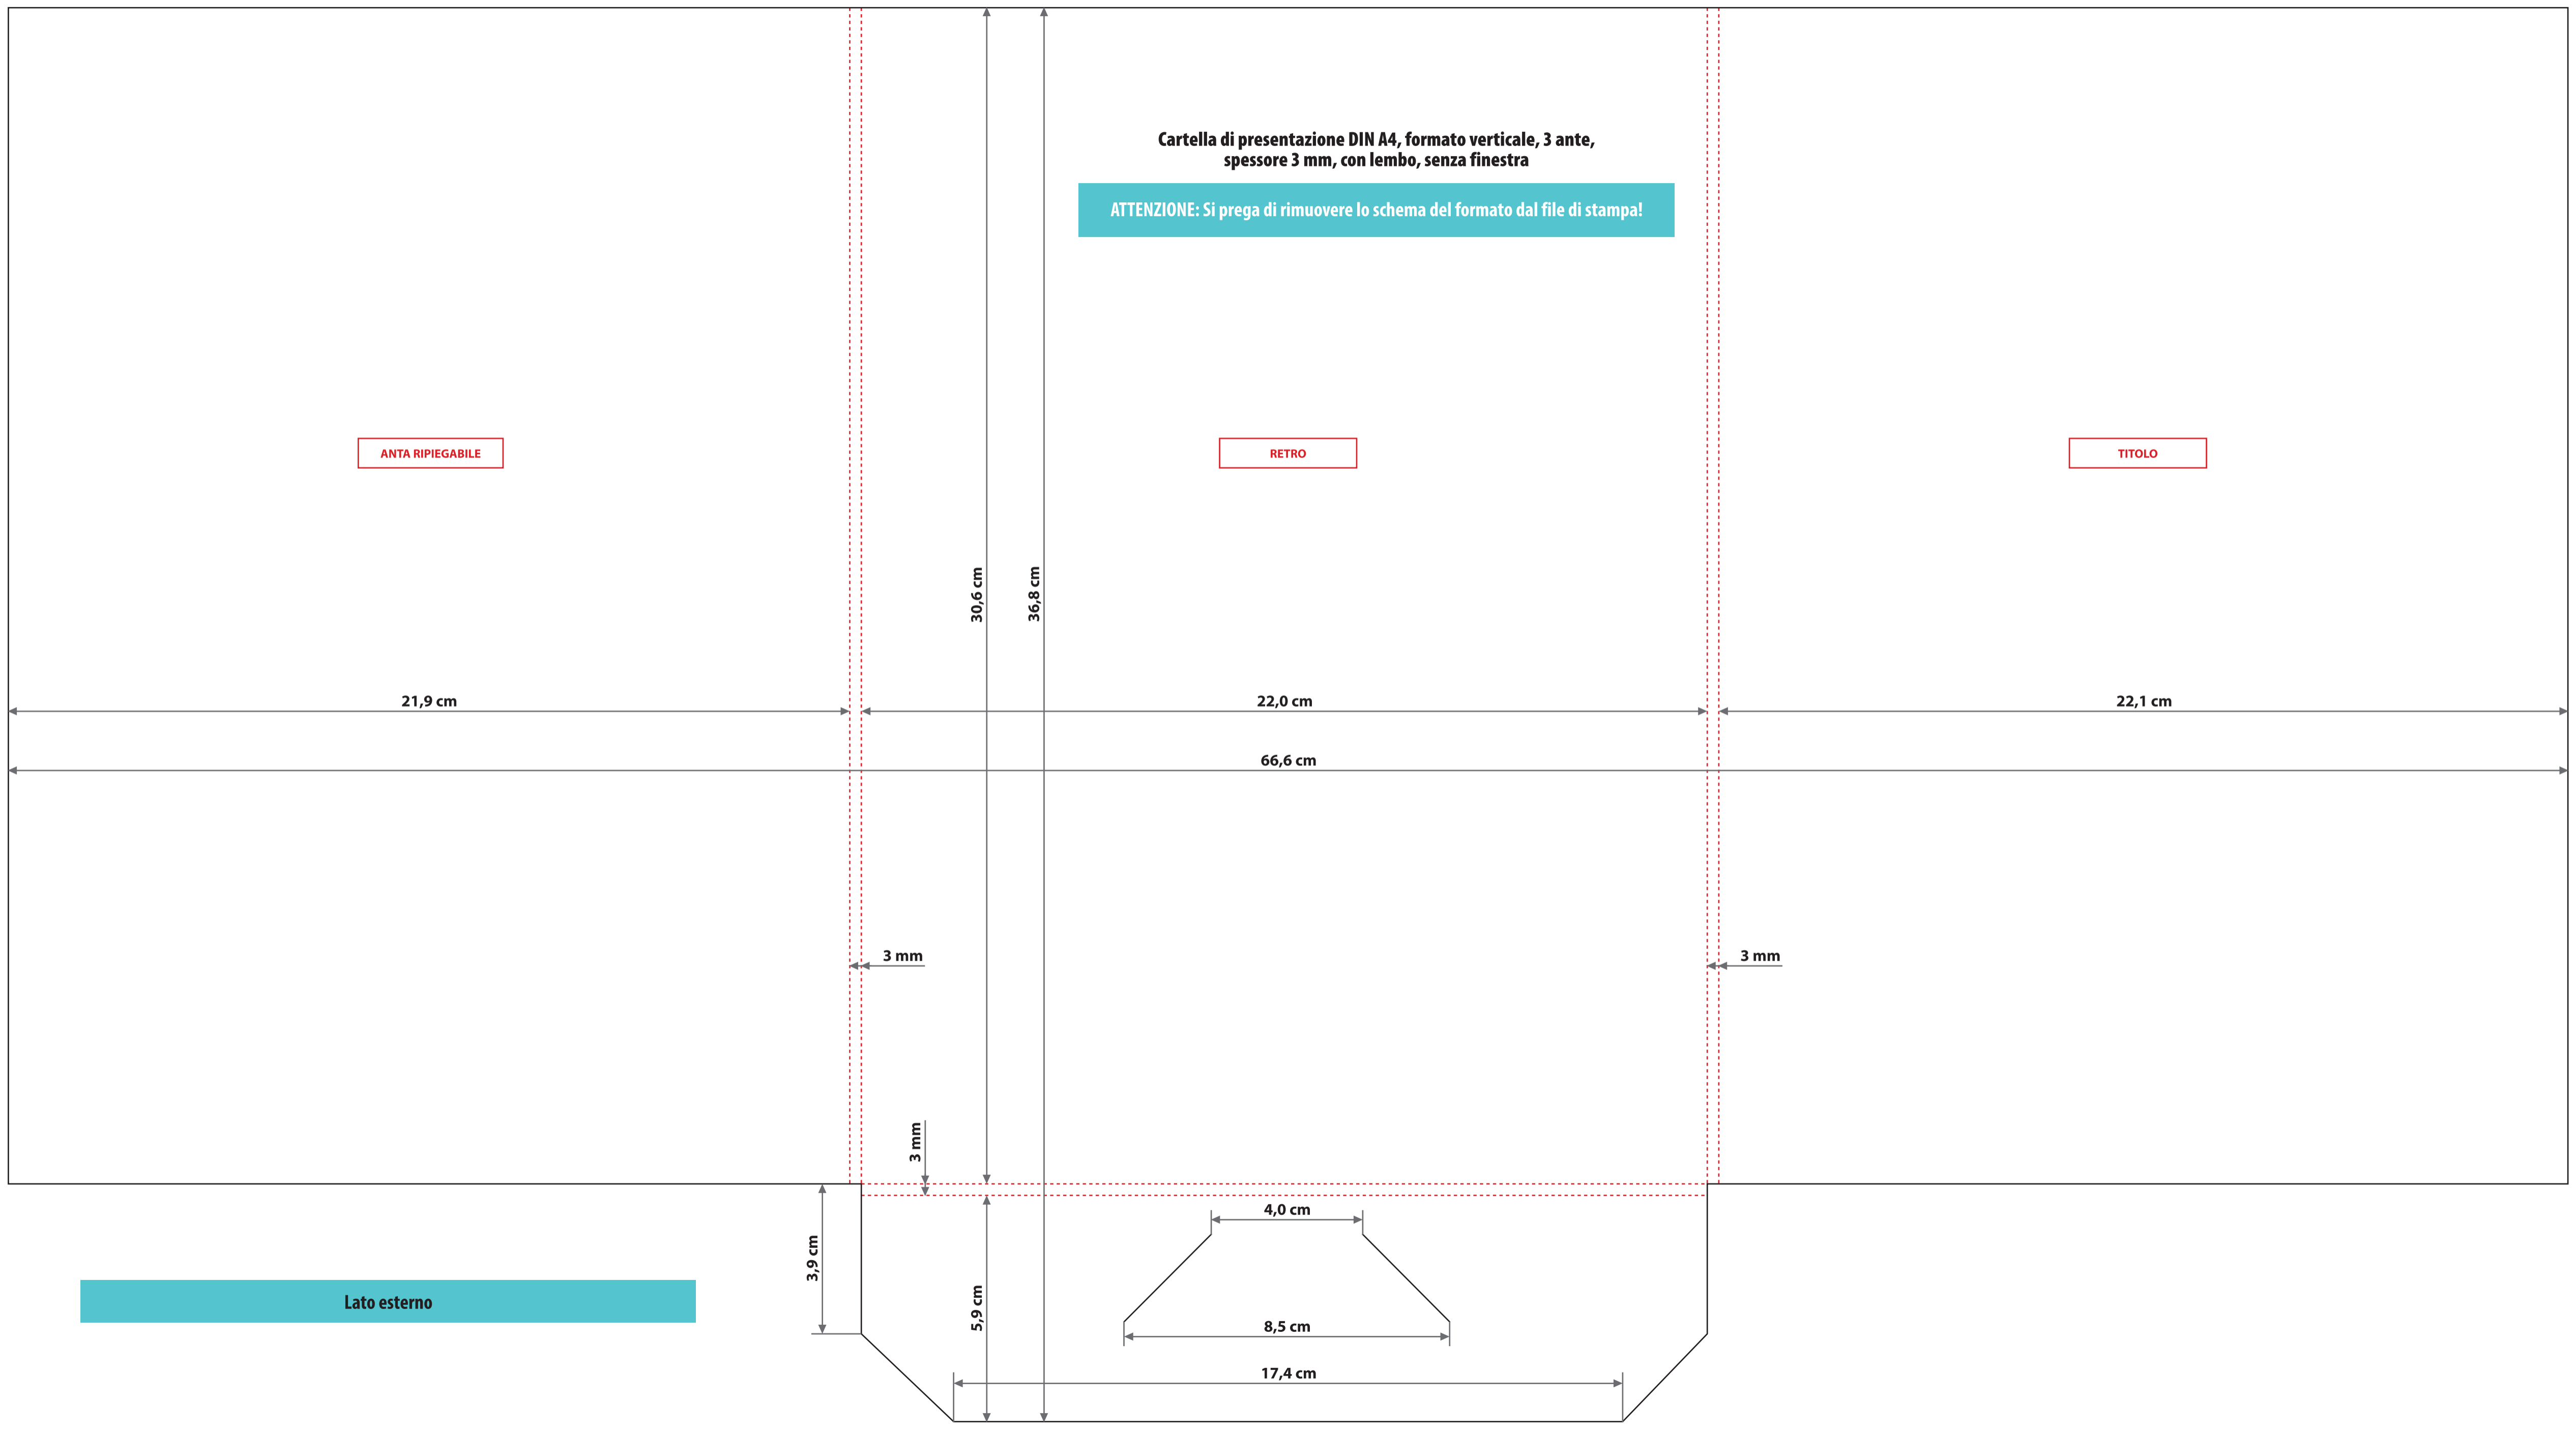

TITOLO

21,9 cm

22,0 cm

22,1 cm

30,6 cm

36,8 cm

66,6 cm

3 mm

3 mm

3 mm

3,9 cm

5,9 cm

4,0 cm

8,5 cm

17,4 cm

Lato esterno

**Cartella di presentazione DIN A4, formato verticale, 3 ante,
spessore 3 mm, con lembo, senza finestra**

ATTENZIONE: Si prega di rimuovere lo schema del formato dal file di stampa!

ANTA RIPIEGABILE

INTERNO

ANTA RIPIEGABILE

22,1 cm

22,0 cm

21,9 cm

36,8 cm

30,6 cm

66,6 cm

3 mm