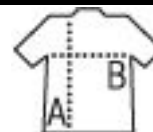

COPERTA IN PILE

Qualità

Stile

100% poliestere - 220 gr/m²

Misura

TAGLIA UNICA

Taille unique 150 x 120 cm

PACKING

CARATTERISTICHE

1

20

Dimensioni della scatola: 12 x 30 x 55 cm
weight : 11 kg

SOFTTOUCH

123 - Corda

145 - Rosso

319 - Blu oltremare