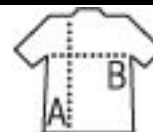

## BORSA DA VIAGGIO/SPORTIVA IN POLIESTERE 600D

Qualità

Stile

Chiusura con zip doppio cursore  
Fondo interno in PE estraibile  
Fondo esterno con piedini  
Tasca frontale con zip  
Impugnature laterali rinforzate  
Tracolla regolabile e amovibile

SOL'S

Misura

TAGLIA UNICA

28 x 65 x 30 cm

PACKING

CARATTERISTICHE

1

20

Dimensioni della scatola: 16 x 35 x 38 cm  
weight : 22 kg

TOP  
1

145 - Rosso

241 - Blu royal

312 - Nero

400 - Arancio