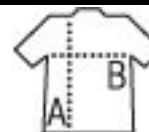

ZAINO TEMPO LIBERO IN POLIESTERE 600D

Qualità

Stile

Ampio scomparto centrale con zip doppio cursore
 3 tasche frontali con zip
 Passacavo
 Bretelle regolabili imbottite e rinforzate
 Dorso imbottito

Misura

TUN

17 x 33 x 43 cm

PACKING

CARATTERISTICHE

5

30

Dimensioni della scatola: 40 x 36 x 52 cm
 weight : 17 kg

TOP
1