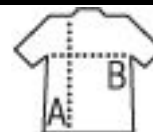

## BORSA SHOPPING 100% COTONE

Qualità

Stile

CANVAS 235

Borsa shopping trendy

Ampia

Grandi manici in contrasto 3 x 65 cm

Cuciture in contrasto nella parte superiore della borsa

Misura

TAGLIA UNICA

46 x 38 x 12 cm

PACKING

CARATTERISTICHE

10

50

Dimensioni della scatola 42 x 42 x 22 cm  
weight : 8,4 kg