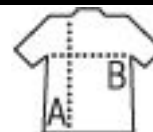

BORSA SHOPPING 100% COTONE

Qualità

Stile

CANVAS 235

Borsa shopping trendy

Grandi manici in contrasto 3 x 65 cm

Cuciture in contrasto nella parte superiore della borsa

Misura

TAGLIA UNICA

42 x 35 cm

PACKING

CARATTERISTICHE

10

50

Dimensioni della scatola cartone
43 x 36 x 20 cm
weight : 6,3 kg

885 - Blu
royal / Arancio