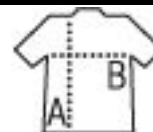

PACKING

CARATTERISTICHE

1

4

Dimensioni della scatola: 37 x 37 x 26 cm
weight : 15 kg

350 - Grigio medio melange