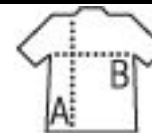

BORSA DA VIAGGIO DELUXE CON RUOTE IN POLIESTERE 600D

Qualità

Stile

Ampio scomparto centrale con zip
 Tasche frontali con zip a doppio scomparto
 Fondo rigido ultraresistente e interamente foderato
 Guide esterne rivettate sul fondo della borsa
 Manici e impugnatura laterale in nylon con pad confort
 Tracolla regolabile e amovibile
 Manico telescopico in alluminio
 2 ruote silenziose

Misura

TAGLIA UNICA

33 x 67 x 34 cm

PACKING

CARATTERISTICHE

1

6

Dimensioni della scatola di cartone
 weight : 18,1 kg