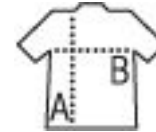

BORSA SPORTIVA MULTITASCHE IN POLIESTERE 600D

Qualità

Stile

Ampio scomparto centrale con zip circolare a doppio cursore
 2 tasche laterali con zip
 Ampi scomparti frontali con zip
 Manici con impugnatura confort
 Fondo estraibile e tracolla in nylon regolabile e amovibile

Misura

TUN

26 x 62 x 30 cm

PACKING

CARATTERISTICHE

1

20

Dimensioni della scatola: 36 x 50 x 20 cm
 weight : 20 kg